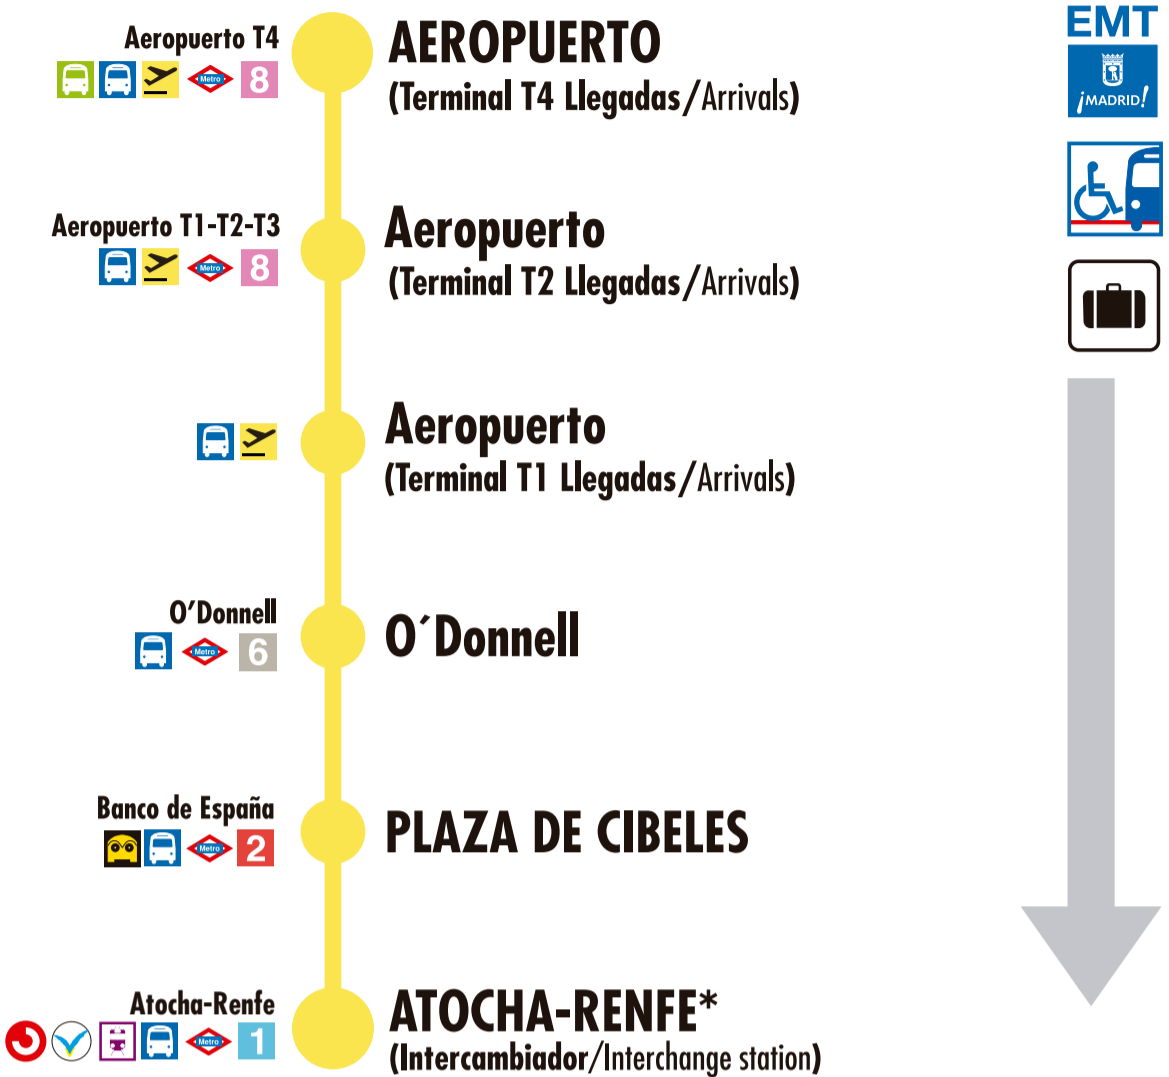

EXPRES AEROPUERTO AIRPORT EXPRESS

Aeropuerto - Madrid
Airport to/from city center **24 h**

*Parada no operativa de 23:30 a 6:00 h.
De 23:30 a 06:00 h. cabecera en Plaza de Cibeles

*This bus stop does not operate from 23:30 to 6:00 h.
Route terminus in Plaza de Cibeles from 23:30 to 06:00 h.

Octubre 2010

- **Conexión Bus EMT**
  Urban bus
- **Autobuses Interurbanos**
  Suburban Buses
- **Red Bus Nocturno**
  EMT night buses
- **Terminales aeropuerto**
  Airport terminals
- **Estás aquí**
  You are here
- **Conexión Metro**
  Metro line & station
- **Renfe Cercanías**
  Suburban Rail
- **F.C. Largo Recorrido**
  Long Distance Railway
- **Tren de Alta Velocidad**
  High-Speed Train
- **Rampa minusválidos**
  Wheelchair ramp

2€ **TARIFA 2 EUROS. ABONO EN EFECTIVO A BORDO DEL AUTOBÚS**
FARE 2 EUROS. PAY THE DRIVER IN CASH WHEN YOU GET ON

DURACIÓN APROXIMADA DEL TRAYECTO: 40 MINUTOS EN CONDICIONES NORMALES DE TRÁFICO
TRAVEL TIME ABOUT 40 MINUTES DEPENDING ON TRAFFIC

PERMITIDO VIAJAR CON EQUIPAJE SEGÚN ESTÁNDARES DE AVIACIÓN CIVIL
SUITCASE MEASUREMENTS SET BY THE INTERNATIONAL CIVIL AVIATION ORGANIZATION (ICAO)

EN HORARIO NOCTURNO, DE 23:30 A 06:00 HORAS, LA CABECERA EN PLAZA DE CIBELES TIENE CORRESPONDENCIA CON LA RED DE LÍNEAS NOCTURNAS DE EMT
FROM 23:30 TO 06:00 H. ROUTE TERMINUS IN PLAZA DE CIBELES CONNECT TO EMT NIGHT BUSES NET

Horarios de servicio / Timetable

2772A/2795A

Lunes a Viernes Laborables / Monday to Friday

Salidas desde / Departures times from

Aeropuerto (terminal T4)

06:00	08:00	09:45	11:30	13:15	15:00	16:45	18:30	20:15	22:00	00:25	04:30
06:20	08:15	10:00	11:45	13:30	15:15	17:00	18:45	20:30	22:15	01:00	05:05
06:40	08:30	10:15	12:00	13:45	15:30	17:15	19:00	20:45	22:30	01:35	05:40
07:00	18:45	10:30	12:15	14:00	15:45	17:30	19:15	21:00	22:50	02:10	
07:15	09:00	10:45	12:30	14:15	16:00	17:45	19:30	21:15	23:10	02:45	
07:30	09:15	11:00	12:45	14:30	16:15	18:00	19:45	21:30	23:30	03:20	
07:45	09:30	11:15	13:00	14:45	16:30	18:15	20:00	21:45	23:50	03:55	

Sábados, Domingos y Festivos / Saturdays, Sundays and Public Holidays

Salidas desde / Departures times from

Aeropuerto (terminal T4)

06:00	08:00	10:00	12:00	14:00	16:00	18:00	20:00	22:00	00:25	03:55
06:20	08:20	10:20	12:20	14:20	16:20	18:20	20:20	22:20	01:00	04:30
06:40	08:40	10:40	12:40	14:40	16:40	18:40	20:40	22:40	01:35	05:05
07:00	09:00	11:00	13:00	15:00	17:00	19:00	21:00	23:05	02:10	05:40
07:20	09:20	11:20	13:20	15:20	17:20	19:20	21:20	23:30	02:45	
07:40	09:40	11:40	13:40	15:40	17:40	19:40	21:40	23:50	03:20